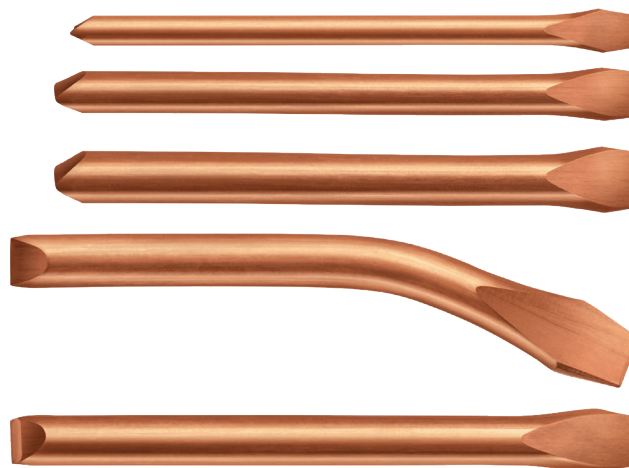

**NEM-Pzh**

Жала для паяльников Navigator NEM-Pzh01 предназначены для электрических паяльников со спиральным нагревателем. Жала изготовлены из бескислородной 100% меди марки М1 и обладают высокой теплопроводностью и теплоемкостью.

- Расплавленный припой легко и быстро ложится на разогретое медное жало паяльника в процессе лужения.
- Подходит для электрических паяльников Navigator серии NSE-Pes01/02.

Код продукта	Общая длина, мм	Диаметр, мм	Форма жала	Кол-во штук в упаковке	Штрихкод
NEM-Pzh01-3.5-85-LP	85	3,5	лопатка прямая	320/10/1	4660134 80796 6
NEM-Pzh01-4.5-86-LP	86	4,5	лопатка прямая	280/10/1	4660134 80797 3
NEM-Pzh01-5.5-86-LP	86	5,5	лопатка прямая	280/10/1	4660134 80798 0
NEM-Pzh01-7.6-93-LI	93	7,6	лопатка изогнутая	240/10/1	4660134 80799 7
NEM-Pzh01-7.6-93-LP	93	7,6	лопатка прямая	240/10/1	4660134 80800 0