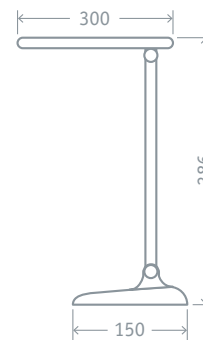

Код продукта	Мощность, Вт	Напряжение, В	Цвет	Цветовая температура, К	Длина провода, м	Световой поток, лм	Кол-во штук в коробке	Штрихкод
NDF-D038-10W-4K-WH-LED	10	100–240	белый	4000	1,2	700	1/40	4660134 80321 0
NDF-D038-10W-4K-BL-LED	10	100–240	черный	4000	1,2	700	1/40	4660134 80689 1