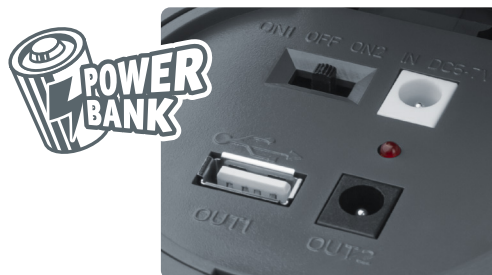

**NPT-SP26**

Аккумуляторный светодиодный фонарь-прожектор Navigator серии NPT-SP – отличное решение для использования в путешествиях, туристических походах или в быту. Литий-ионный аккумулятор сохраняет заряд длительное время, что позволяет использовать фонарь в качестве аварийного.

Режим работы	Дальность, м	Световой поток, лм	Время работы, ч
Прожектор 100%	500	300	5
Прожектор 50%	300	150	9
Прожектор мерцание	–	–	12

- 3 режима работы: 100%, 50%, мерцание
- Встроенный литий-ионный аккумулятор 6000 мА·ч обеспечивает до 9 часов автономной работы в режиме 50% яркости
- Фонарь заряжается от сети 230 В, зарядное устройство в комплекте
- Функция PowerBank:
 - выход USB (OUT1) – для подзарядки мобильных устройств
 - гнездо DC типа «джек» 5,5x2,1 мм (OUT2) – для питания портативных светильников
- Ремень для переноски в комплекте