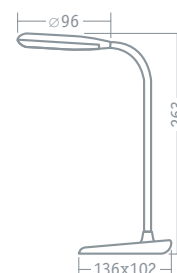

Код продукта	Мощность, Вт	Напряжение, В	Цвет	Цветовая температура, К	Длина USB-кабеля, м	Световой поток, лм	Кол-во штук в коробке	Штрихкод
NDF-D046-5W-MK-WH-LED	5	5 В, 1 А	белый	3000/4500/6500	1,2	250	60/1	4650230 93284 6
NDF-D046-5W-MK-BL-LED	5	5 В, 1 А	черный	3000/4500/6500	1,2	250	60/1	4650230 93285 3