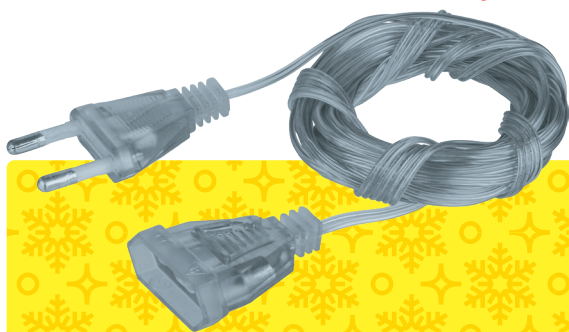

Гирлянда с микросветодиодами «фейерверк»

8 режимов работы

1. Комбинированный
2. Волнообразный
3. Последовательный
4. Перетекающий
5. Бегущая вспышка
6. Затухающий
7. Мерцающий
8. Постоянный

Артикул	Цвет свечения	Тип провода	Длина, м	Расстояние между диодами, см	Код
Фейерверк, 60 светодиодов					
NGF-ML-001-01	RGBV	серебристая проволока	3	5	93692
NGF-ML-001-02	тёплый белый	серебристая проволока	3	5	93693

Гирлянда «нить» с пультом ДУ

8 режимов работы

1. Комбинированный
2. Волнообразный
3. Последовательный
4. Перетекающий
5. Бегущая вспышка
6. Затухающий
7. Мерцающий
8. Постоянный

Артикул	Цвет свече- ния	Тип провода	Мощность, Вт	Расстояние меж- ду диодами, см	Код
Нить 11,5 метра, 100 светодиодов, 220 В					
NGF-D026-01	RGBV + белый	прозрачный ПВХ	2	10	93682

Удлинитель для светодиодных гирлянд

Удлинитель предназначен для всех сетевых гирлянд со степенью защиты IP20.

Артикул	Мощность макс., Вт	Тип провода	Длина, м	Код
NPE-G-01	500	прозрачный ПВХ	5	93694

Декоративные ёлочные украшения на батарейках