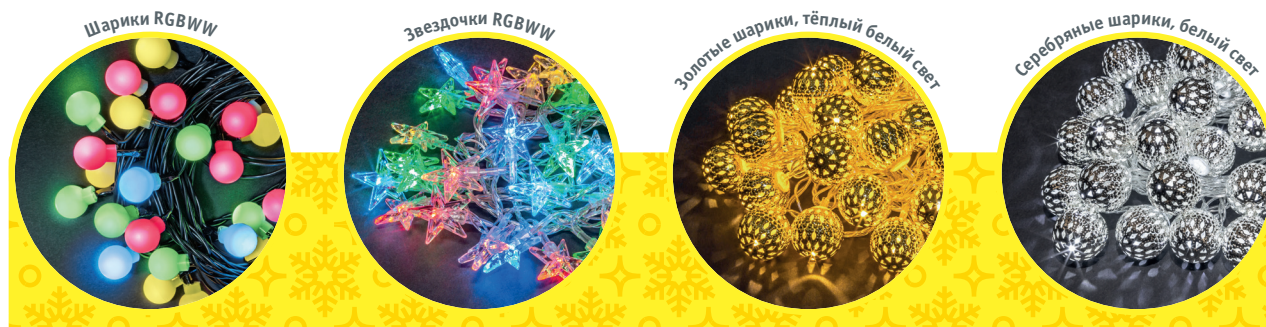

Гирлянда «фигурки»

8 режимов работы

1. Комбинированный
2. Волнообразный
3. Последовательный
4. Перетекающий
5. Бегущая вспышка
6. Затухающий
7. Мерцающий
8. Постоянный

Артикул	Цвет свечения	Тип провода	Длина, м	Кол-во светодиодов, шт.	Код
Шарики ПВХ, Ø 1,5 см					
NGF-B01-48RGBWW-8-5.3m-230-C8-BL-IP20	RGBWW	чёрный ПВХ	5,3	48	61834
NGF-B01-80RGBWW-8-7.9m-230-C8-BL-IP20	RGBWW	чёрный ПВХ	7,9	80	61835
NGF-B01-128RGBWW-8-11.5m-230-C8-BL-IP20	RGBWW	чёрный ПВХ	11,5	128	61836
Звездочки ПВХ					
NGF-D005-30RGBY-230	RGBWW	прозрачный ПВХ	3,9	30	14043
Золотые металлические шарики, Ø 1,5 см					
NGF-D003-30WW-230	тёплый белый	прозрачный ПВХ	3,9	30	14041
Серебряные металлические шарики, Ø 1,5 см					
NGF-D004-30CW-230	белый	прозрачный ПВХ	3,9	30	14042