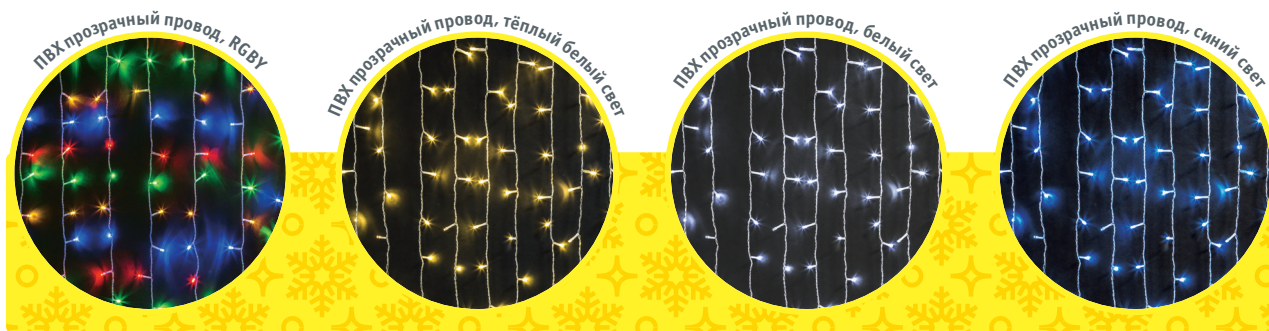

Гирлянда «занавес»

*8 режимов работы

1. Комбинированный
2. Волнообразный
3. Последовательный
4. Перетекающий
5. Бегущая вспышка
6. Затухающий
7. Мерцающий
8. Постоянный

Артикул	Цвет свечения	Тип провода	Режим свечения	Код
Занавес 1,5 x 1,2 метра, провод с вилкой 1,5 м, 192 светодиода соединение в линию до 6 гирлянд				
NGF-C01-192WW-10-1.5x1.2m-230-TR-IP20	тёплый белый	прозрачный ПВХ	постоянный	61857
NGF-C01-192CW-10-1.5x1.2m-230-TR-IP20	белый	прозрачный ПВХ	постоянный	61858
NGF-C01-192B-10-1.5x1.2m-230-TR-IP20	синий	прозрачный ПВХ	постоянный	61859
NGF-D022-01	RGBV	прозрачный ПВХ	8 режимов*	93645
Занавес 1,5 x 1,5 метра, провод с вилкой 1,5 м, 288 светодиодов соединение в линию до 5 гирлянд				
NGF-C01-288RGBY-8-1.5x1.5m-230-C8-TR-IP20	RGBV	прозрачный ПВХ	8 режимов*	61860
NGF-C01-288WW-8-1.5x1.5m-230-C8-TR-IP20	тёплый белый	прозрачный ПВХ	постоянный	61861
NGF-C01-288CW-8-1.5x1.5m-230-C8-TR-IP20	белый	прозрачный ПВХ	постоянный	61862
NGF-C01-288B-8-1.5x1.5m-230-C8-TR-IP20	синий	прозрачный ПВХ	постоянный	61863
Занавес 2 x 1,5 метра, провод с вилкой 1,5 м, 357 светодиодов соединение в линию до 5 гирлянд				
NGF-C01-357WW-8-2x1.5m-230-TR-IP20	тёплый белый	прозрачный ПВХ	постоянный	61864
NGF-C01-357CW-8-2x1.5m-230-TR-IP20	белый	прозрачный ПВХ	постоянный	61865
NGF-C01-357B-8-2x1.5m-230-TR-IP20	синий	прозрачный ПВХ	постоянный	61866
NGF-C02-357WW-8-2x1.5m-230-TR-IP20	тёплый белый	прозрачный ПВХ	искрящийся снег	61867
NGF-D022-02	RGBV	прозрачный ПВХ	8 режимов*	93646
Занавес 2 x 3 метра, провод с вилкой 1,5 м, 400 светодиодов соединение в линию до 5 гирлянд				
NGF-C03-01	белый	прозрачный ПВХ	постоянное	93669
NGF-C03-02	тёплый белый	прозрачный ПВХ	постоянное	93670
Занавес 3 x 3 метра, провод с вилкой 1,5 м, 500 светодиодов соединение в линию до 5 гирлянд				
NGF-C03-03	белый	прозрачный ПВХ	постоянное	93671
NGF-C03-04	тёплый белый	прозрачный ПВХ	постоянное	93691
Занавес «Водопад» 1,3 x 1,4 метра, провод с вилкой 1,5 м, 252 светодиода				
NGF-C01-04	RGBV	прозрачный ПВХ	водопад, 5 скоростей	93707
NGF-C01-05	тёплый белый	прозрачный ПВХ	водопад, 5 скоростей	93708
NGF-C01-06	белый	прозрачный ПВХ	водопад, 5 скоростей	93709
Занавес «Водопад» 2,1 x 1,4 метра, провод с вилкой 1,5 м, 396 светодиодов				
NGF-C02-04	RGBV	прозрачный ПВХ	водопад, 5 скоростей	93710
NGF-C02-05	тёплый белый	прозрачный ПВХ	водопад, 5 скоростей	93711
NGF-C02-06	белый	прозрачный ПВХ	водопад, 5 скоростей	93712