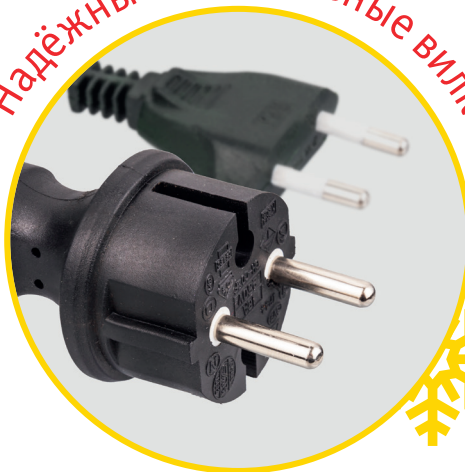

Надёжные штепсельные вилки