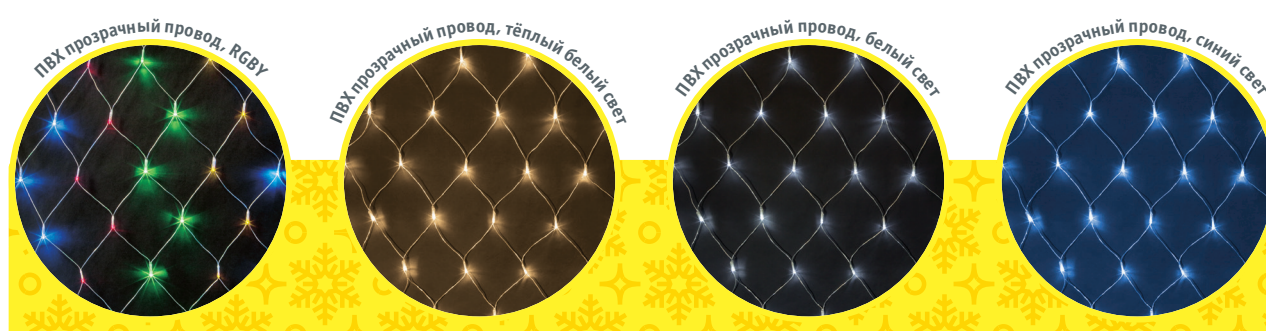

Гирлянда «сеть»

8 режимов работы

1. Комбинированный
2. Волнообразный
3. Последовательный
4. Перетекающий
5. Бегущая вспышка
6. Затухающий
7. Мерцающий
8. Постоянный

Артикул	Цвет свечения	Тип провода	Расстояние между диодами, см	Код
1,5 x 1,5 метра, провод с вилкой 1,5 м, 156 светодиодов				
NGF-N01-156RGBY-12-1.5x1.5m-230-TR-IP20	RGBY	прозрачный ПВХ	12	61845
NGF-N01-156WW-12-1.5x1.5m-230-TR-IP20	тёплый белый	прозрачный ПВХ	12	61846
NGF-N01-156CW-12-1.5x1.5m-230-TR-IP20	белый	прозрачный ПВХ	12	61847
NGF-N01-156B-12-1.5x1.5m-230-TR-IP20	синий	прозрачный ПВХ	12	61848
2 x 2 метра, провод с вилкой 1,5 м, 240 светодиодов				
NGF-N01-240RGBY-12-2x2m-230-TR-IP20	RGBY	прозрачный ПВХ	12	61849
NGF-N01-240WW-12-2x2m-230-TR-IP20	тёплый белый	прозрачный ПВХ	12	61850
NGF-N01-240CW-12-2x2m-230-TR-IP20	белый	прозрачный ПВХ	12	61851
NGF-N01-240B-12-2x2m-230-TR-IP20	синий	прозрачный ПВХ	12	61852