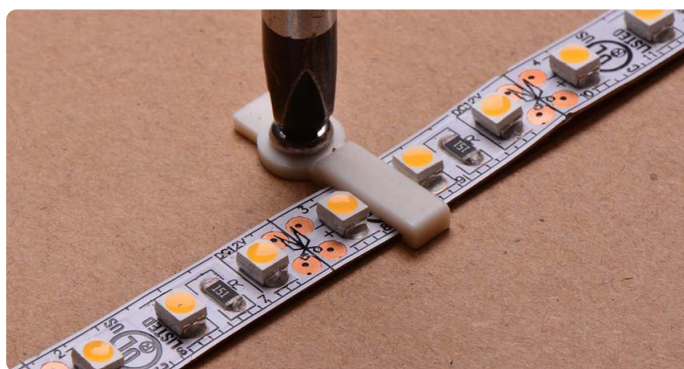

NLSC-C

Скоба монтажная Navigator серии **NLSC-C** предназначена для фиксации светодиодных лент со степенью защиты IP20 или IP65 на различных поверхностях.

- Надежное и простое крепление СД-ленты
- Прочный пластик
- Лаконичный внешний вид

IP20, 8 мм

IP65, 8 мм

IP20, 10 мм

IP65, 10 мм

Код продукта	Тип ленты	Кол-во штук в коробке	Штрихкод
NLSC-C01-08	IP20, 8 мм	10/1000	4650230 93256 3
NLSC-C01-10	IP20, 10 мм	10/1000	4650230 93257 0
NLSC-C02-08	IP65, 8 мм	10/1000	4650230 93258 7
NLSC-C02-10	IP65, 10 мм	10/1000	4650230 93259 4