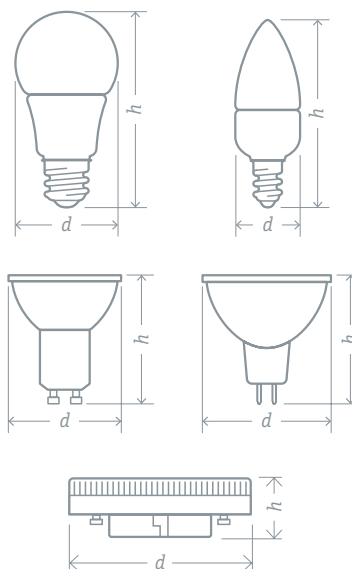

Код продукта	Мощность, Вт	Напряжение, В	Цветовая температура, К	Световой поток, лм	Угол рассеивания, град.	Тип цоколя	Форма	Размер, d x h, мм	Кол-во штук в коробке	Штрихкод
NLL-A60-10-230-2.7K-E27-DIMM	10	220-240	2700	800	270	E27	груша	60 x 108	10/100	4680043 14122 7
NLL-A60-10-230-4K-E27-DIMM	10	220-240	4000	850	270	E27	груша	60 x 108	10/100	4680043 14123 4
NLL-C37-7-230-2.7K-E14-FR-DIMM	7	220-240	2700	530	230	E14	свеча	37 x 105	10/100	4607136 94376 6
NLL-C37-7-230-4K-E14-FR-DIMM	7	220-240	4000	570	230	E14	свеча	37 x 105	10/100	4650074 61380 2
NLL-G45-7-230-2.7K-E27-DIMM	7	220-240	2700	530	230	E27	шар	45 x 79	10/100	4607136 94377 3
NLL-G45-7-230-4K-E27-DIMM	7	220-240	4000	570	230	E27	шар	45 x 79	10/100	4650074 61381 9
NLL-MR16-7-230-3K-GU5.3-DIMM	7	220-240	3000	500	120	GU5.3	MR16	50 x 48	10/100	4650074 61382 6
NLL-MR16-7-230-4K-GU5.3-DIMM	7	220-240	4000	530	120	GU5.3	MR16	50 x 48	10/100	4650074 61383 3
NLL-GX53-10-230-2.7K-DIMM	10	176-264	2700	750	120	GX53	«таблетка»	74 x 28	1/10/100	4650074 61631 5
NLL-GX53-10-230-4K-DIMM	10	176-265	4000	800	120	GX53	«таблетка»	74 x 28	1/10/100	4650074 61632 2
NLL-PAR16-7-230-3K-GU10-DIMM ^{NEW}	7	176-264	3000	525	120	GU10	PAR16	50 x 59	100/10/1	4650230 93234 1
NLL-PAR16-7-230-4K-GU10-DIMM ^{NEW}	7	176-264	4000	560	120	GU10	PAR16	50 x 59	100/10/1	4650230 93235 8