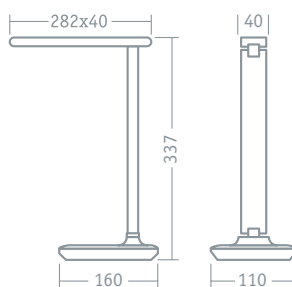

Код продукта	Мощность, Вт	Напряжение, В	Цвет	Цветовая температура, К	Длина USB-кабеля, м	Световой поток, лм	Кол-во штук в коробке	Штрихкод
NDF-D044-7W-MK-WH-LED	7	110-230	белый	2700/4000/6000	1,2	480	1/40	4650230 93155 9
NDF-D044-7W-MK-BL-LED	7	110-230	черный	2700/4000/6000	1,2	480	1/40	4650230 93156 6