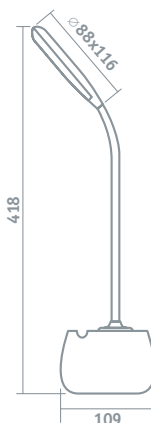

Код продукта	Мощность, Вт	Цвет	Напряжение, В	Цветовая температура, К	Световой поток, лм	Длина USB-кабеля, м	Размер, мм	Кол-во шт. в коробке	Штрихкод
NDF-D032-4W-4K-WH-LED	4	белый	~5 В, 1 А	4000	300	1,2	109x109x418	1/50	4650230 93158 0