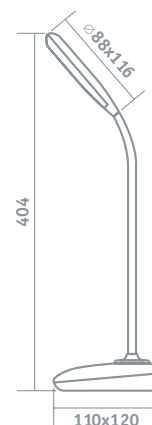

Код продукта	Мощность, Вт	Цвет	Напряжение, В	Цветовая температура, К	Световой поток, лм	Длина USB-кабеля, м	Размер, мм	Кол-во шт. в коробке	Штрихкод
NDF-D031-4W-4K-WH-LED	4	белый	-5 В, 1 А	4000	230	1,2	110x120x404	1/60	4650230 93157 3