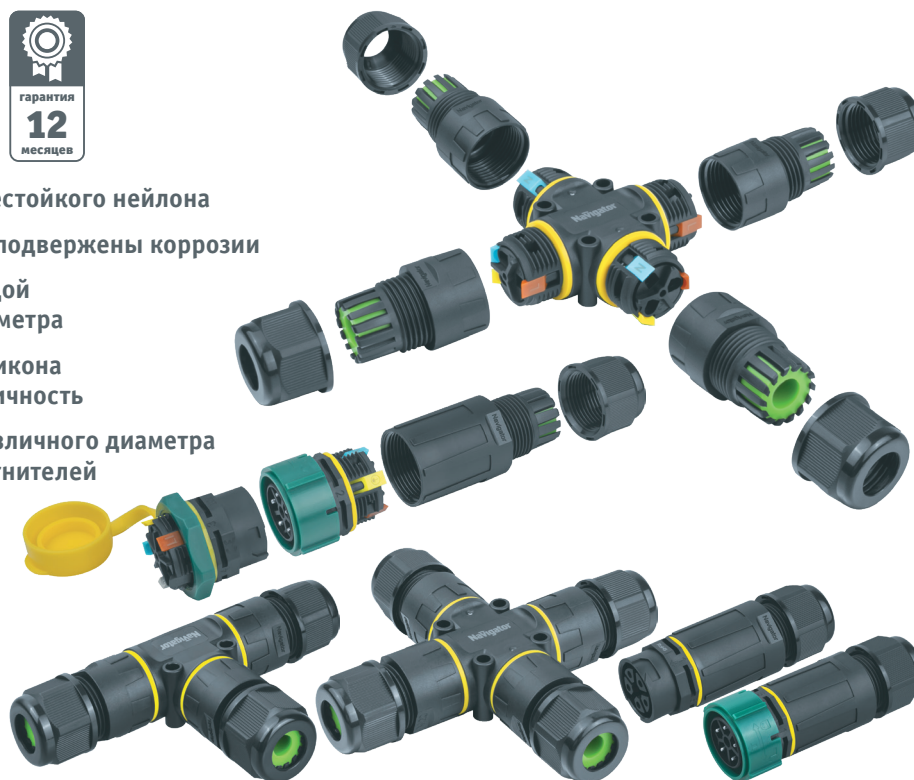

NTV-IP68

Герметичные кабельные коннекторы Navigator серии NTV-IP68 предназначены для соединения и распределения электрических проводников, требующих обеспечения полной герметичности электрической цепи. Основная область применения – промышленное и уличное освещение, а также системы полива и насосное оборудование.

- Корпус из ударопрочного огнестойкого нейлона
- Контактные части из меди не подвержены коррозии
- Могут использоваться под водой и под землей на глубине до 1 метра
- Уплотнители из каучука и силикона обеспечивают полную герметичность
- Совместимость с кабелями различного диаметра за счет дополнительных уплотнителей
- Безвинтовая пружинная клемма для быстрого подключения
- Многоразовое использование
- Устойчивость к УФ-излучению

Код продукта	Тип	Кол-во полюсов (PIN)	Макс. ток, А	Рабочее напряжение, В	Сечение кабеля, мм ²	Комплект колец, шт.	Ø зажима кабеля*, мм	Размер, мм	Кол-во шт. в коробке	Штрихкод
Безвинтовые										
NTV-T03-3P-IP68	T-образный	3	24	450	0,5–2,5	3	5–9/9–12	115 x 70 x 25	80/1	4650230 95826 6
NTV-T03-5P-IP68	T-образный	5	24	450	0,5–2,5	3	5–9/9–12/10–14	128,2 x 79,4 x 30,5	60/1	4650230 95827 3
NTV-X03-3P-IP68	X-образный	3	24	450	0,5–2,5	4	5–9/9–12	115 x 115 x 25	80/1	4650230 95828 0
Безвинтовые разъемные с замком										
NTV-I03-3P-SL-IP68	I-образный	3	24	450	0,5–2,5	2	5–9/9–12	135,2 x 24,5 x 24,5	120/1	4650230 95829 7
NTV-I03-5P-SL-IP68	I-образный	5	24	450	0,5–2,5	2	5–9/9–12/10–14	165,2 x 30,5 x 30,5	90/1	4650230 95830 3
Безвинтовые разъемные с замком для установки в щит										
NTV-I03-3P-SLP-IP68	I-образный	3	24	450	0,5–2,5	1	5–9/9–12	97,5 x 25 x 25	120/1	4650230 95831 0
NTV-I03-5P-SLP-IP68	I-образный	5	24	450	0,5–2,5	1	5–9/9–12/10–14	112,2 x 30,5 x 30,5	90/1	4650230 95832 7

* Уплотнительные кольца из комплекта подбираются в зависимости от диаметра кабеля