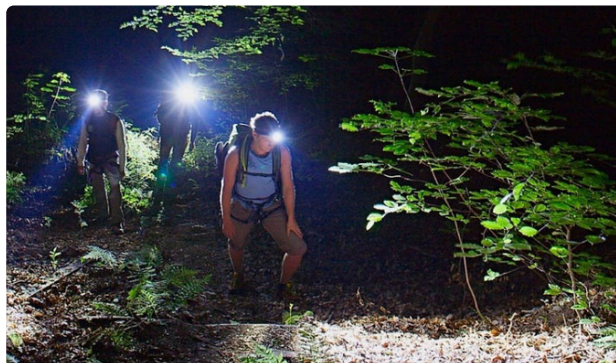

NPT-H30

Аккумуляторный светодиодный налобный фонарь Navigator серии NPT-H – отличное решение для использования в путешествиях, туристических походах и домашних условиях.

Режим работы	Дальность освещения, м	Световой поток, лм	Автономная работа, ч
100%	80	100	3
50%	30	40	5
аварийный маяк	10	50	20
аварийное мерцание	-	-	25

- 4 режима работы: яркость 100%, 50%, аварийный маяк, аварийное мерцание
- Функция сенсорного управления:
 - активируется удержанием кнопки включения в течение 3 секунд
 - позволяет включать и выключать фонарь взмахом руки
 - работает в режиме яркость 100%
- Эластичный регулируемый ремень оголовья
- Изменяемый угол наклона
- Компактный и легкий корпус – 40 г
- Клипса для крепления фонаря на кармане, ремне, козырьке кепки, рюкзаке и т.д.
- Литий-полимерный аккумулятор 0,35 А·ч обеспечивает до 5 часов автономной работы в режиме яркость 50%
- Заряжается через порт micro-USB, кабель для зарядки в комплекте