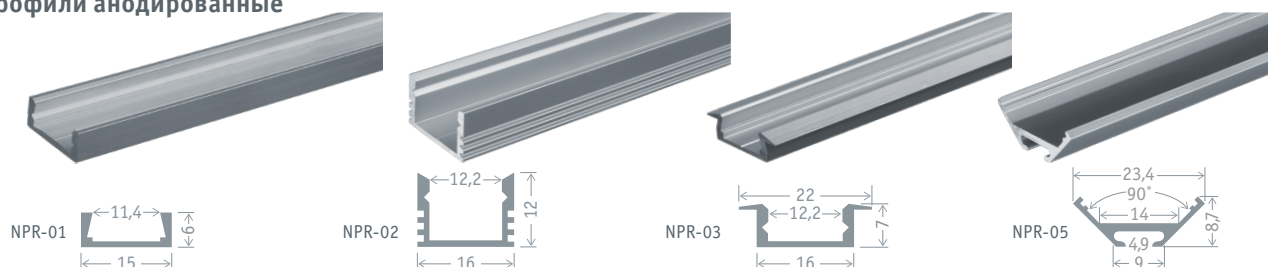

NPR

Алюминиевые профили и аксессуары для монтажа светодиодной ленты Navigator серии NPR позволяют интегрировать светодиодную ленту в Ваш интерьер и организовать декоративную подсветку любой сложности без монтажа ниш и других принадлежностей.

Профили анодированные

Код продукта	Тип изделия	Размер	Материал	Цвет	Кол-во шт. в упаковке	Штрихкод
NPR-01	накладной	15x6 мм, 2 м	алюминий	серебро	1/50	4630085 82612 5
NPR-02	накладной	16x12 мм, 2 м	алюминий	серебро	1/50	4630085 82616 3
NPR-03	врезной	22x7 мм, 2 м	алюминий	серебро	1/50	4630085 82620 0
NPR-05 ^{NEW}	угловой	16x16 мм, 2 м	алюминий	серебро	1/10	4650230 93296 9

Экраны для профилей матовые

Код продукта	Тип изделия	Материал	Кол-во шт. в упак.	Штрихкод
NPR-02-DIFF	прямой для профилей NPR-01	пластик	1/200	4630085 82630 9
NPR-03-DIFF ^{NEW}	изогнутый для профиля NPR-05	пластик	1/100	4650230 93297 6