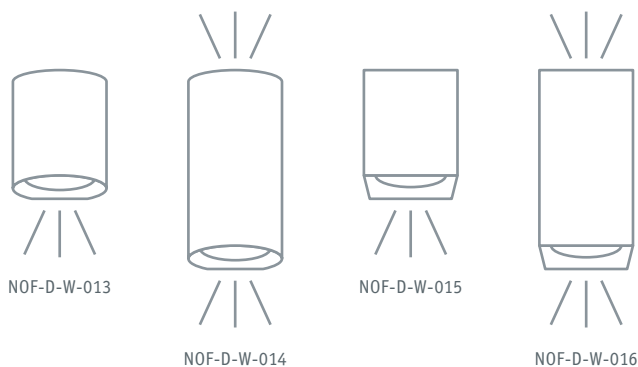

**NOF-D**

Светодиодные фасадные светильники Navigator серии NOF-D предназначены для архитектурного освещения общественных и жилых зданий: декоративного оформления фасадов, колонных элементов, стен и межоконных пространств. Особая конструкция светильника позволяет создавать декоративные световые эффекты на поверхностях.

- Современный лаконичный дизайн
- Ярко выраженная геометрия световых лучей
- Фасеточный отражатель
- Алюминиевый корпус
- Высокая стойкость к коррозии
- Рассеиватель из закаленного стекла
- Широкий диапазон рабочих напряжений 85–265 В
- Монтажный набор в комплекте

Код продукта	Цвет корпуса	Мощность, Вт	Напряжение, В	Цветовая темп-ра, К	Световой поток, лм	Угол светового потока	Размер, мм	Кол-во штук в коробке	Штрихкод
NOF-D-W-013-01	черный	5	85–265	3000	270	38°	68x80x100	40/1	4660134 80594 8
NOF-D-W-013-02	серый	5	85–265	3000	270	38°	68x80x100	40/1	4660134 80595 5
NOF-D-W-013-03	черный	5	85–265	4000	270	38°	68x80x100	40/1	4660134 80596 2
NOF-D-W-013-04	серый	5	85–265	4000	270	38°	68x80x100	40/1	4660134 80597 9
NOF-D-W-014-01	черный	10	85–265	3000	570	38°	68x80x160	20/1	4660134 80598 6
NOF-D-W-014-02	серый	10	85–265	3000	570	38°	68x80x160	20/1	4660134 80599 3
NOF-D-W-014-03	черный	10	85–265	4000	570	38°	68x80x160	20/1	4660134 80600 6
NOF-D-W-014-04	серый	10	85–265	4000	570	38°	68x80x160	20/1	4660134 80601 3
NOF-D-W-015-01	черный	5	85–265	3000	280	38°	68x80x100	40/1	4660134 80602 0
NOF-D-W-015-02	серый	5	85–265	3000	280	38°	68x80x100	40/1	4660134 80603 7
NOF-D-W-015-03	черный	5	85–265	4000	280	38°	68x80x100	40/1	4660134 80604 4
NOF-D-W-015-04	серый	5	85–265	4000	280	38°	68x80x100	40/1	4660134 80605 1
NOF-D-W-016-01	черный	10	85–265	3000	560	38°	68x80x160	20/1	4660134 80606 8
NOF-D-W-016-02	серый	10	85–265	3000	560	38°	68x80x160	20/1	4660134 80607 5
NOF-D-W-016-03	черный	10	85–265	4000	560	38°	68x80x160	20/1	4660134 80608 2
NOF-D-W-016-04	серый	10	85–265	4000	560	38°	68x80x160	20/1	4660134 80609 9