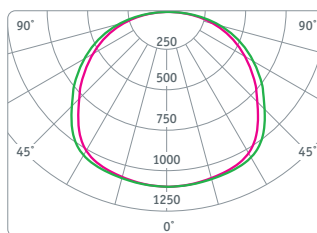

**NLP-S3**

Светодиодные панели Navigator серии NLP-S3 предназначены для использования в потолках Грильято и идеально подходят для освещения офисных, торговых и общественных помещений.

- Модернизированный драйвер с высоким коэффициентом мощности более 0,9
- Отсутствие вредных для глаз пульсаций освещенности (коэффициент пульсаций <1%)
- Эффективность до 117 лм/Вт
- Различные типы рассеивателей: опал, призма, микропризма
- Способ монтажа – встраиваемый в потолок Грильято с подвесом к несущему потолку
- Защита от пыли и влаги IP40

NLP-OS3-36-4K

NLP-PS3-36-4K

NLP-MS3-36-4K

Код продукта	Мощность, Вт	Напряжение, В	Цветовая температура, К	Световой поток, лм	Кэфф. мощн., cos φ	Тип рассеивателя	Размер, l x b x h, мм	Кол-во штук в коробке	Штрихкод
NLP-OS3-36-4K	36	176-264	4000	3700	>0,9	опал	588 x 588 x 45	1	4650074 61286 7
NLP-OS3-36-6.5K	36	176-264	6500	3700	>0,9	опал	588 x 588 x 45	1	4650074 61287 4
NLP-PS3-36-4K	36	176-264	4000	4200	>0,9	призма	588 x 588 x 45	1	4650074 61288 1
NLP-PS3-36-6.5K	36	176-264	6500	4200	>0,9	призма	588 x 588 x 45	1	4650074 61289 8
NLP-MS3-36-4K	36	176-264	4000	3600	>0,9	микропризма	588 x 588 x 45	1	4650074 61290 4
NLP-MS3-36-6.5K	36	176-264	6500	3600	>0,9	микропризма	588 x 588 x 45	1	4650074 61291 1