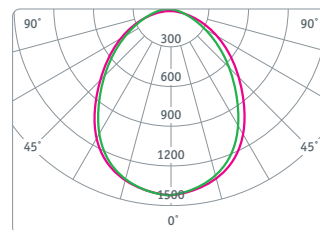

**NLP-S3**

Светодиодные панели Navigator серии NLP-S3 предназначены для использования в потолках Грильято и идеально подходят для освещения офисных, торговых и общественных помещений.

- Модернизированный драйвер с высоким коэффициентом мощности более 0,9
- Отсутствие вредных для глаз пульсаций освещенности (коэффициент пульсаций <1%)
- Эффективность до 117 лм/Вт
- Различные типы рассеивателей: опал, призма, микропризма
- Способ монтажа – встраиваемый в потолок Грильято с подвесом к несущему потолку
- Защита от пыли и влаги IP40

NLP-OS3-36-4K

NLP-PS3-36-4K

NLP-MS3-36-4K

Код продукта	Мощность, Вт	Напряжение, В	Цветовая температура, К	Световой поток, лм	Кэфф. мощн., cos φ	Тип рассеивателя	Размер, l x b x h, мм	Кол-во штук в коробке	Штрихкод
NLP-OS3-36-4K	36	176-264	4000	3700	>0,9	опал	588 x 588 x 45	1	4650074 61286 7
NLP-OS3-36-6.5K	36	176-264	6500	3700	>0,9	опал	588 x 588 x 45	1	4650074 61287 4
NLP-PS3-36-4K	36	176-264	4000	4200	>0,9	призма	588 x 588 x 45	1	4650074 61288 1
NLP-PS3-36-6.5K	36	176-264	6500	4200	>0,9	призма	588 x 588 x 45	1	4650074 61289 8
NLP-MS3-36-4K	36	176-264	4000	3600	>0,9	микропризма	588 x 588 x 45	1	4650074 61290 4
NLP-MS3-36-6.5K	36	176-264	6500	3600	>0,9	микропризма	588 x 588 x 45	1	4650074 61291 1