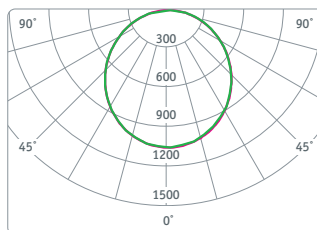

**NLP-S3**

Светодиодные панели Navigator серии NLP-S3 предназначены для использования в потолках Грильято и идеально подходят для освещения офисных, торговых и общественных помещений.

- Модернизированный драйвер с высоким коэффициентом мощности более 0,9
- Отсутствие вредных для глаз пульсаций освещенности (коэффициент пульсаций <1%)
- Эффективность до 117 лм/Вт
- Различные типы рассеивателей: опал, призма, микропризма
- Способ монтажа – встраиваемый в потолок Грильято с подвесом к несущему потолку
- Защита от пыли и влаги IP40

NLP-OS3-36-4K

NLP-PS3-36-4K

NLP-MS3-36-4K

Код продукта	Мощность, Вт	Напряжение, В	Цветовая температура, К	Световой поток, лм	Кэфф. мощн., cos φ	Тип рассеивателя	Размер, l x b x h, мм	Кол-во штук в коробке	Штрихкод
NLP-OS3-36-4K	36	176-264	4000	3700	>0,9	опал	588 x 588 x 45	1	4650074 61286 7
NLP-OS3-36-6.5K	36	176-264	6500	3700	>0,9	опал	588 x 588 x 45	1	4650074 61287 4
NLP-PS3-36-4K	36	176-264	4000	4200	>0,9	призма	588 x 588 x 45	1	4650074 61288 1
NLP-PS3-36-6.5K	36	176-264	6500	4200	>0,9	призма	588 x 588 x 45	1	4650074 61289 8
NLP-MS3-36-4K	36	176-264	4000	3600	>0,9	микропризма	588 x 588 x 45	1	4650074 61290 4
NLP-MS3-36-6.5K	36	176-264	6500	3600	>0,9	микропризма	588 x 588 x 45	1	4650074 61291 1