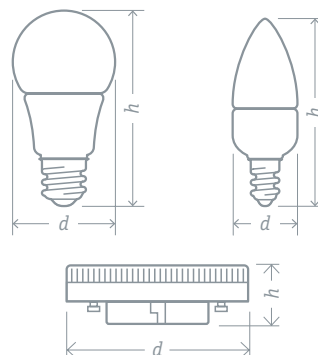

Код продукта	Мощность, Вт	Напряжение, В	Цветовая температура, К	Световой поток, лм	Угол рассеивания, град.	Тип цоколя	Форма	Размер d x h, мм	Кол-во штук в коробке	Штрихкод
NLL-A60-12-230-2.7K-E27-3STEPDIMM	12	176–264	2700	1150	270	E27	груша	60 x 123	100/10/1	4650074 61626 1
NLL-A60-12-230-4K-E27-3STEPDIMM	12	176–264	4000	1150	270	E27	груша	60 x 123	100/10/1	4650074 61627 8
NLL-C37-7-230-2.7K-E14-3STEPDIMM	7	176–264	2700	560	230	E14	свеча	37 x 105	100/10/1	4650074 61651 3
NLL-C37-7-230-4K-E14-3STEPDIMM	7	176–264	4000	560	230	E14	свеча	37 x 105	100/10/1	4650074 61652 0
NLL-GX53-10-230-2.7K-3STEPDIMM ^{NEW}	10	176–264	2700	750	100	GX53	таблетка	74 x 27	100/1	4650230 93870 1
NLL-GX53-10-230-4K-3STEPDIMM ^{NEW}	10	176–264	4000	800	100	GX53	таблетка	74 x 27	100/1	4650230 93871 8