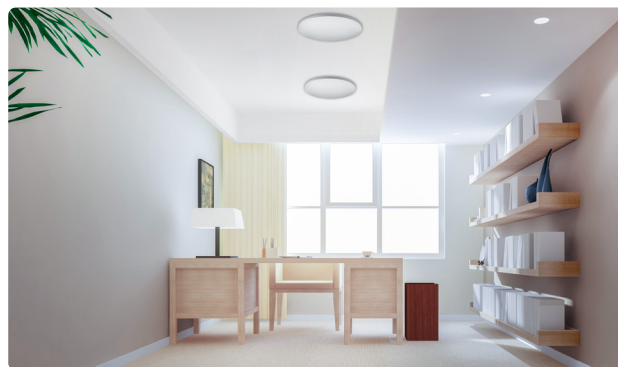

NLF-C-030

Светодиодные светильники Navigator серии NLF-C-030 предназначены для внутреннего освещения жилых и общественных помещений. Подходят для накладного монтажа на любой потолок.

- Мягкое и равномерное освещение без пульсаций, комфортное для глаз
- Тонкий корпус и лаконичный дизайн органично смотрятся в любом интерьерном пространстве
- Простота монтажа и демонтажа за счет обновленного крепления
- Светильник безопасен для натяжных потолков