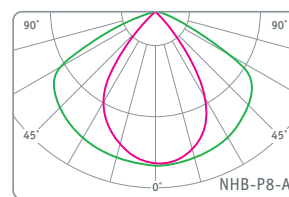

Код продукта	Мощность, Вт	Напряжение, В	Цветовая температура, К	Световой поток штатный/аварийный, лм	Емкость аккумулятора, мА·ч	Аварийный режим работы, мин	Время заряда аккумулятора, ч	Размер $l \times b \times h$, мм	Штрихкод
NHB-P8-75-5K-D60x120-LED-A1	75	176–264	5000	11500/307	1500	60	24	708 x 99 x 59	4650230 99953 5
NHB-P8-75-5K-D60x120-LED-A3	75	176–264	5000	11500/307	2200	180	24	708 x 99 x 59	4650230 99954 2