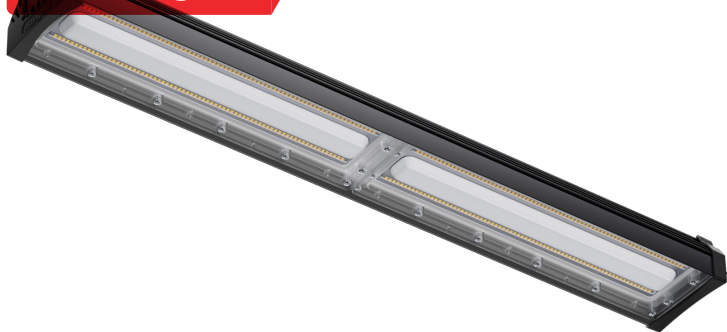

**NHB-P8-A**

Светодиодные пылевлагозащищенные светильники Navigator серии NHB-P8-A с блоком аварийного питания предназначены для организации эвакуационного освещения складских, промышленных, коммерческих и спортивных объектов. Работают как в штатном режиме, так и при аварийном отключении сетевого питания.

*60 месяцев гарантии для светильника и 12 месяцев гарантии для блока аварийного питания

Тест аварийного режима

- **Высокая световая отдача 153 лм/Вт**
- **Клапан выравнивания давления** для защиты светильника от возникновения внутри него избыточного давления и конденсата
- **Рассеиватель с интегрированными линзами из светотехнического поликарбоната** создает угол рассеяния светового потока $60^\circ \times 120^\circ$, что обеспечивает равномерное распределение света без избыточной яркости и темных пятен
- **Удлиненный сетевой провод 500 мм** для удобного подключения
- **Литий-ионный аккумулятор** гарантирует до 180 минут стабильной работы светильника в аварийном режиме
- **Кнопка «Тест» для проверки работоспособности светильника** в аварийном режиме выведена на корпус светильника
- **Способ монтажа: подвесной и накладной. Поворотные скобы в комплекте.** При необходимости подвеса на трос используйте комплект NMS-02** (поставляется отдельно)

Комплект для подвесного монтажа на трос поставляется отдельно

Код продукта	Состав комплекта	Кол-во штук в коробке	Штрихкод
NMS-02**	крюк подвесной – 2 шт., фиксатор троса – 2 шт., винт M4X8 – 4 шт., шайба M8 DIN 125A – 2 шт., гайка M6 – 2 шт., болт M6x16 – 2 шт.	50	4650230 99976 4