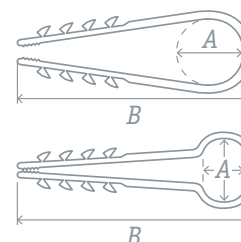

**NCU**

**Дюбель-хомуты Navigator серии NCU** предназначены для крепления кабеля, металлорукава, гофрорукава, труб к прессованному картону, древесным плитам, бетону, кирпичу и пенобетону.

- Быстрое и надежное крепление без использования дюбелей и шурупов
- Изготовлены из морозостойчивого материала
- Температура эксплуатации от -45 до +80 °C
- В ассортименте 2 вида хомутов: для круглого и для плоского кабеля

Код продукта	A, мм	B, мм	Диаметр монтажного отверстия, мм	Материал	Цвет	Количество в коробке (упак./упак./шт.)	Штрихкод
<b>Для круглого кабеля</b>							
NCU-5-10-45-50/WH	5-10	45	6	нейлон PA6.6	белый	200/10/50	4670004 71848 3
NCU-11-18-55-50/WH	11-18	55	6	нейлон PA6.6	белый	200/10/50	4670004 71850 6
NCU-19-25-65-50/WH	19-25	65	6	нейлон PA6.6	белый	160/10/50	4670004 71852 0
NCU-5-10-45-50/BL	5-10	45	6	нейлон PA6.6	черный	200/10/50	4680043 14208 8
NCU-11-18-55-50/BL	11-18	55	6	нейлон PA6.6	черный	200/10/50	4680043 14209 5
NCU-19-25-65-50/BL	19-25	65	6	нейлон PA6.6	черный	160/10/50	4680043 14210 1
NCU-5-10-45-100-WH	5-10	45	6	полипропилен	белый	100/-/100	4630085 82309 4
NCU-11-18-55-100-WH	11-18	55	6	полипропилен	белый	75/-/100	4630085 82310 0
NCU-19-25-65-100-WH	19-25	65	6	полипропилен	белый	50/-/100	4630085 82311 7
<b>Для плоского кабеля</b>							
NCU-F-5-8-45-100-WH	5x8	45	7	нейлон PA6.6	белый	100/-/100	4650230 93749 0
NCU-F-5-10-45-100-WH	5x10	45	7	нейлон PA6.6	белый	100/-/100	4650230 93750 6
NCU-F-6-12-45-100-WH	6x12	45	7	нейлон PA6.6	белый	100/-/100	4650230 93751 3
NCU-F-5-8-45-100-BL <sup>NEW</sup>	5x8	45	7	нейлон PA6.6	черный	100/-/100	4650230 93752 0
NCU-F-5-10-45-100-BL <sup>NEW</sup>	5x10	45	7	нейлон PA6.6	черный	100/-/100	4650230 93753 7
NCU-F-6-12-45-100-BL <sup>NEW</sup>	6x12	45	7	нейлон PA6.6	черный	100/-/100	4650230 93754 4